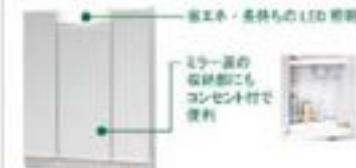

電気代を抑える省エネタイプ