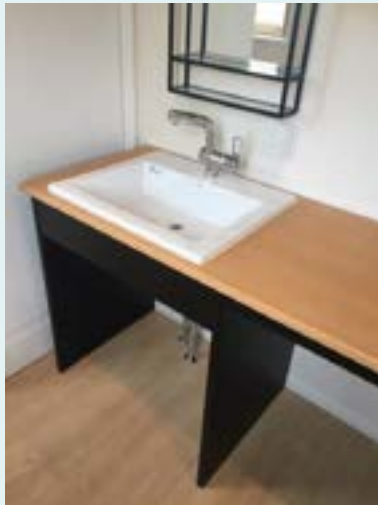

オーダーメイド洗面化粧台

生活スタイルに合わせてオリジナルの洗面台

水栓・流し台・収納 すべてお客様のご要望に合わせて
オーダーメイドで洗面化粧台をお造りしています

～ 施工例 ～