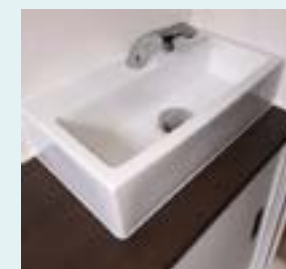

LIXIL製 収納付手洗器 コフレル

0.5坪にぴったりな「コフレルワイド」と 0.4坪にも設置できる「コフレルスリム」の2タイプをラインアップ
スリムには埋込タイプもご用意しました
無駄のないシンプルな外観で、狭いトイレにもスッキリ設置できます

～ 施工例 ～

オーダーメイド手洗器

水栓・流し台・収納 すべてお客様のご要望に合わせて
オーダーメイドでトイレの手洗器をお造りしています

モザイクタイルやエコカラット・珪藻土の塗り壁などをつけて
お気に入りのトイレ空間ができます

～ 施工例 ～