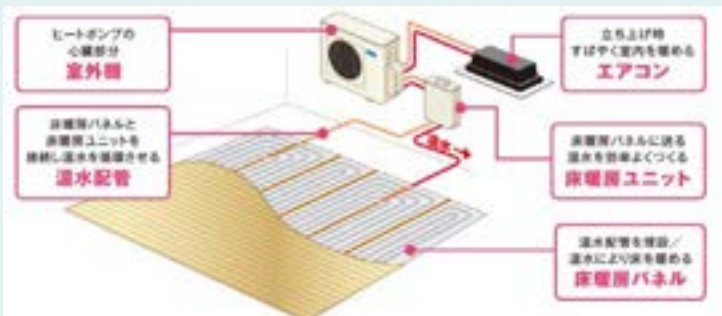

うるる加湿

冬の乾燥に給水いらずの加湿

室外機に搭載された加湿ユニットが屋外の空気を取り込み水分だけを取り出してお部屋の加湿に採用

さらら除湿

シーンを選ばず 快適除湿

温度を下げる除湿と寒くなりにくい除湿 寒くなった空気をあたためて戻す除湿などを自動で切り替えて 運転ははじめから室温が安定した後までシーンを選ばず快適除湿を行います

シャワーブース

ペレットストーブ

燃焼用ペレット「ALPHAペレット」

当本建築オフィスでおすすめている木質ペレットです。
着火がよいので失火がなく、煙も灰も少ないペレットストーブに非常に適したペレットで、
ストーブ炉内の積み、運送・埋戻の労務量が少なくなるため、
長い目で見て経済的なペレットです。

床暖房システム

電気式床暖房

ヒートポンプ式床暖房

ガス温水式床暖房