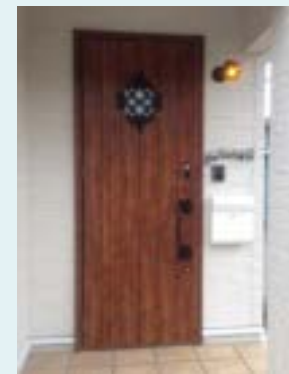

シーリングやダウンライト・エクステリアライトまで お部屋の雰囲気に合わせご提案します

あかりの未来を特代に先駆けて。
先進の蛍光体技術によって生まれた高演色LED「R15」の光。

肌の色を特に美しく表現 ー特殊演色評価数 Ra15-94の威力ー

光源色	高演色LED「R15」	標準演色Ra
		

高効率と高演色性の両立 ー平均演色評価数 Ra94 高演色Ra 94.32

～ 施工例 ～

ルームエアコン (株)コロナ製 Bシリーズ