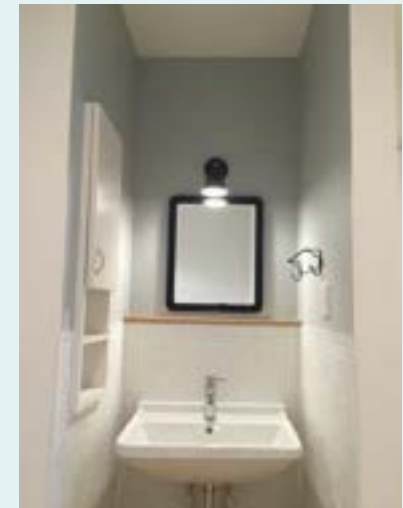

オーダーメイド洗面化粧台

生活スタイルに合わせてオリジナルの洗面台

水栓・流し台・収納 すべてお客様のご要望に合わせて
オーダーメイドで洗面化粧台をお造りしています

～ 施工例 ～