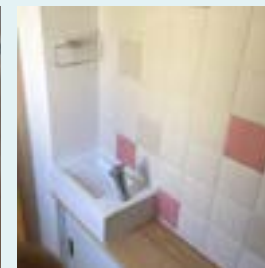

LIXIL製 収納付手洗器 コフレル

0.5坪にぴったりな「コフレルワイド」と 0.4坪にも設置できる「コフレルスリム」の2タイプをラインアップ
スリムには埋込タイプもご用意しました
無駄のないシンプルな外観で、狭いトイレにもスッキリ設置できます

～ 施工例 ～

オーダーメイド手洗器

水栓・流し台・収納 すべてお客様のご要望に合わせて
オーダーメイドでトイレの手洗器をお造りしています

モザイクタイルやエコカラット・珪藻土の塗り壁などをつけて
お気に入りのトイレ空間ができます

～ 施工例 ～